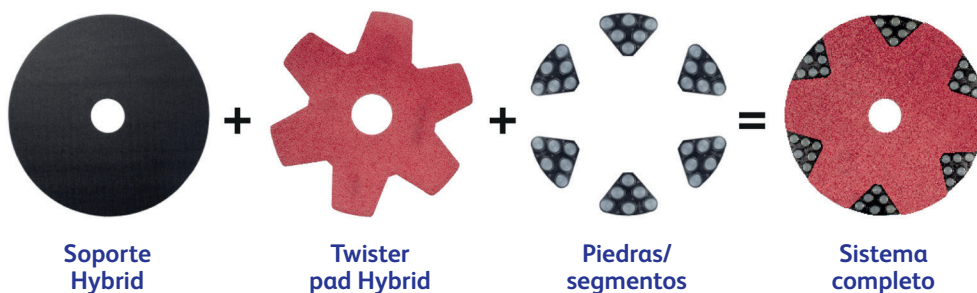

Twister™ pad combinado (Hybrid)

La mejor solución para recuperar suelos duros dañados

Beneficios clave

- Espectacular capacidad de pulido
- Repare su suelo, no lo cambie
- Evite el efecto "piel de naranja"
- Mejora de los suelos con el programa completo "Twister"

Descripción

El pad Twister Hybrid aporta una nueva vida a suelos duros (terrazo, piedra natural etc..) muy dañados. Es muy fácil de usar y de poco impacto ambiental. Este pad le permite restaurar suelos duros que tengan rayas, marcas grabadas, piel de naranja etc..., mediante su uso con máquina y con agua. Nada más.

Recupere su suelo, no lo cambie!

Las piedras del Sistema twister Hybrid le ayudarán a restaurar rayones, marcas y demás agresiones que el suelo haya sufrido con el tiempo.

El color rojo del pad le ayudará a retirar marcas de rodaduras, gomas y demás agresiones superficiales leves, preparando el suelo para el posterior tratamiento con el sistema completo Twister.

Descripción

El Sistema está compuesto por 3 elementos. El porta pad, el sistema de estrella de material Twister rojo, y los segmentos/piedras. Disponible en 17 y 20". Se venden por separado.

Twister™ pad combinado (Hybrid)